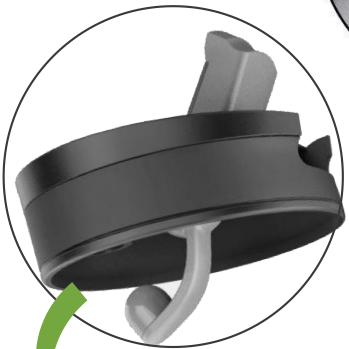

## Beneficios y atributos

Sistema de apertura y limpieza fácil

Sistema Snapseal  
Tapa a prueba de fugas de una pieza

Sin complicaciones,  
cierre seguro Y simple

Nuevo Diseño

Nuevos colores y diseños en tendencia y una base de acero inoxidable para una apariencia más premium