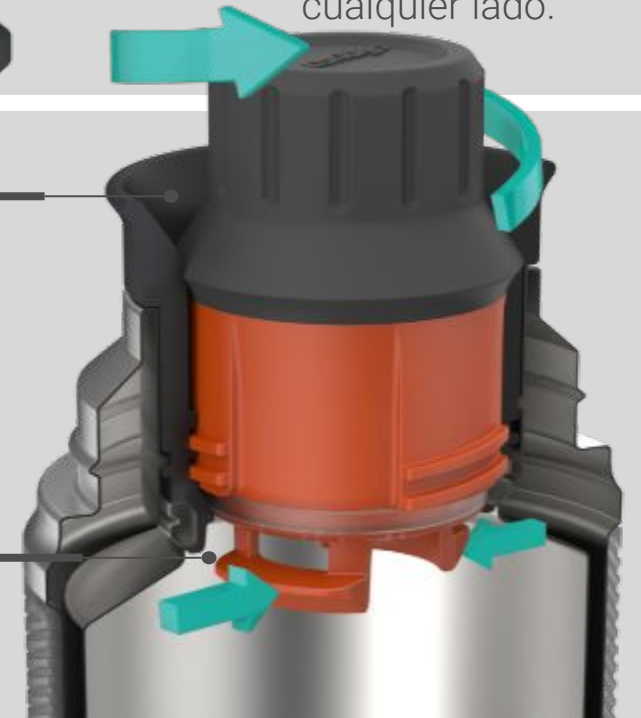

# Termo para café y mate de Acero Inoxidable: Thermalock 740ml

Copa de bebida de 236ml

Doble pared con protección de silicona

Agarre de Silicona

Para un agarre seguro

Aislamiento de vacío de doble pared

Mantiene la temperatura por horas:

24 horas calientes

24 horas de frío

Vertedor 360°

Permite agarrar y verter desde cualquier lado.

Vertedor 360°

Interfaz simplificada e intuitiva

Destapado rápido

Pellizque las pestañas para quitar y limpiar fácilmente el enchufe